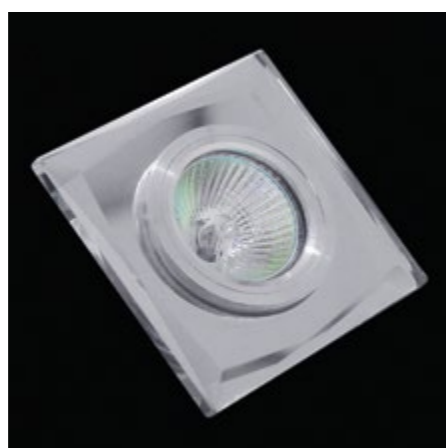

6405

6401

Cor: espelhado
Material: alumínio / vidro
Medidas: L 9cm X C 9cm X A 2cm
Soquete: 1x mr16 - gu10 máx. 50W

6402

Cor: espelhado
Material: alumínio / cristal
Medidas: L 9cm X C 9cm X A 3,5cm
Soquete: 1x mr16 - gu10 máx. 50W

6403

Cor: espelhado
Material: alumínio / cristal
Medidas: L 9cm X C 9cm X A 3,5cm
Soquete: 1x mr16 - gu10 máx. 50W

6404

Cor: espelhado
Material: alumínio / vidro
Medidas: L 8cm X C 8cm X A 2cm
Soquete: 1x mr11 - gu4 máx. 35W

6405

Cor: espelhado
Material: alumínio / vidro
Medidas: L 9cm X C 9cm X A 2cm
Soquete: 1x mr16 - gu10 máx. 50W

6406

Cor: bronze espelhado
Material: alumínio / vidro
Medidas: L 9cm X C 9cm X A 2cm
Soquete: 1x mr16 - gu10 máx. 50W

Soquete Incluso