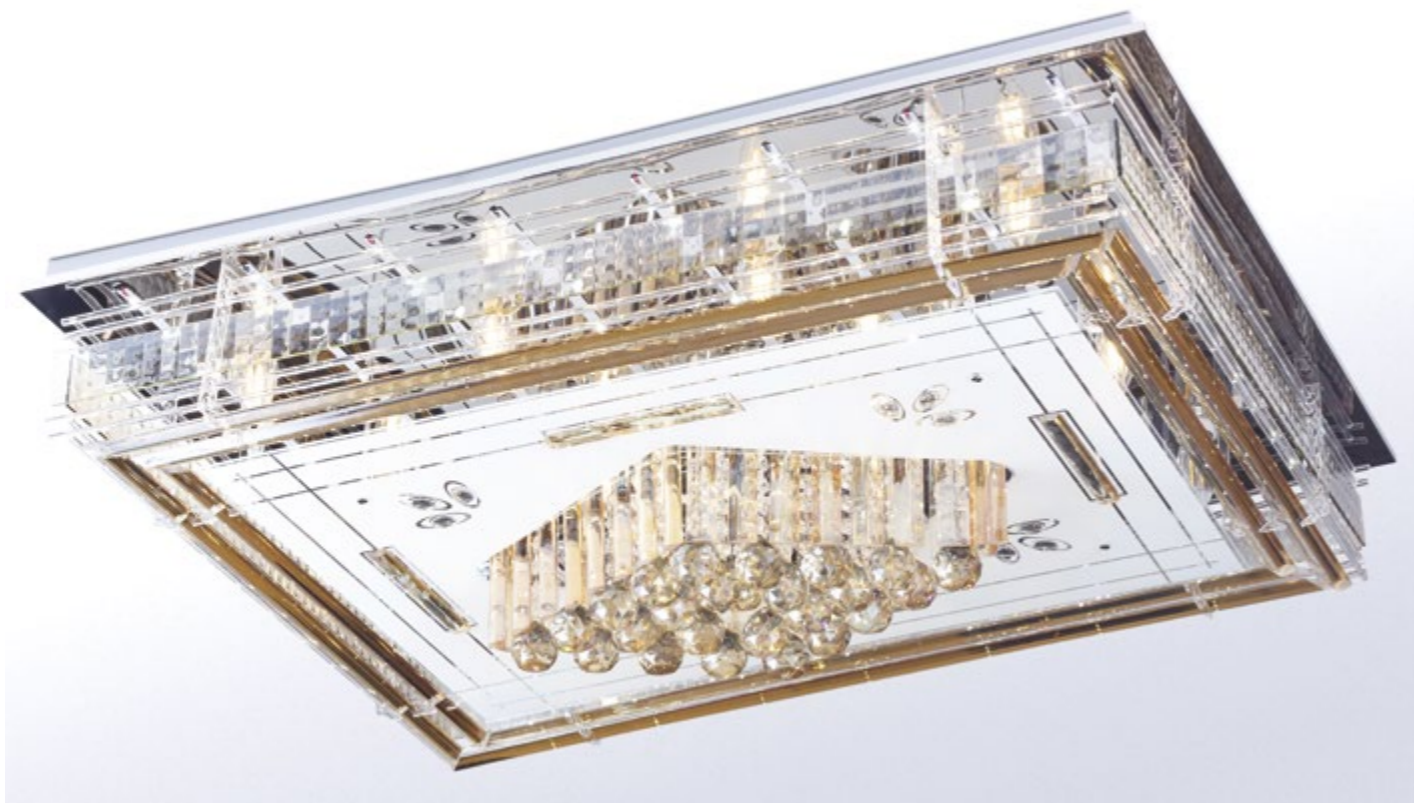

PLAFON

Cincinnati

7801-950*750

Cor: translucido / âmbar
Material: metal / cristal / vidro
Medidas: L 75cm X C 95cm X A 28cm
Soquete: 12x e27 máx. 40W
LED 5000K na base
Voltagem: bivolt
4 cenários
Com controle remoto

7801-600*600

Cor: translucido / âmbar
Material: metal / cristal / vidro
Medidas: L 60cm X C 60cm X A 28cm
Soquete: 9x e27 máx. 40W
LED 5000K na base
Voltagem: bivolt
4 cenários
Com controle remoto