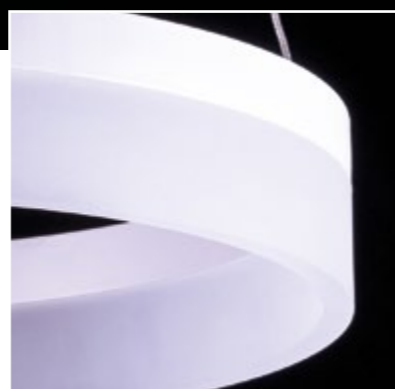

PENDENTE

Vilaza

4145

Cor: branco
Material: alumínio / difusor em acrílico
fosco / base em metal
Medidas: Ø 40cm X A 7cm
Comprimento Cabo: 100cm
Potência: LED 36W 4200K
Voltagem: bivolt

ARANDELA

Adra

5304

Cor: vidro leitoso / cromado
Material: metal / vidro
Medidas: L 12cm X A 30cm X P 18cm
Soquete: 1x e14 máx. 40W
Foco LED 5000K direcionável
Interruptor na base

ARANDELA

Évora

5307

Cor: branco
Material: metal / vidro / acrílico
Medidas: L 12cm X A 25cm X P 15cm
Soquete: 1x e14 máx. 40W