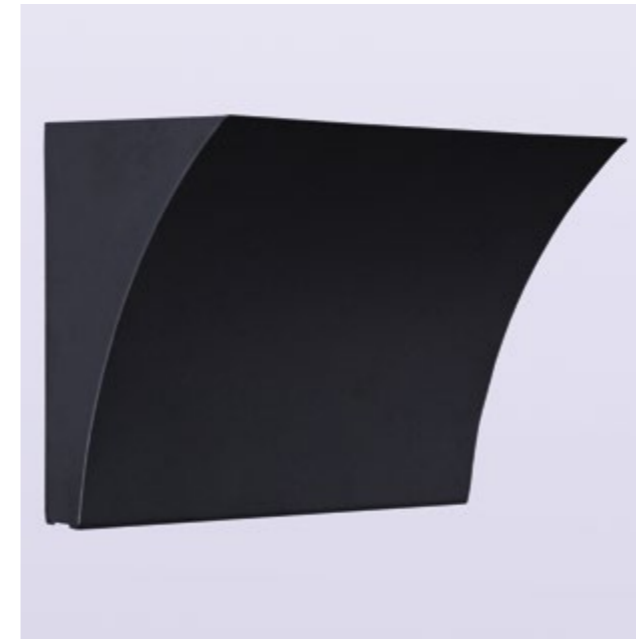

5310-BL /preto fosco