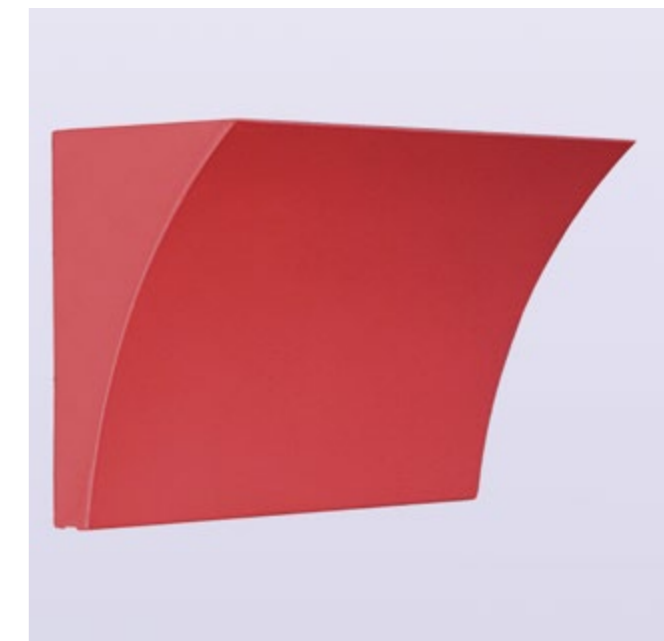

ARANDELA

Albany

Material: metal
Medidas: L 19,5cm X A 14cm X P 10cm
Soquete: 1x e27 máx. 40W

5310-BL /preto fosco

5310-W /branco fosco

5310-RED /vermelho fosco

ARANDELA
Delta LED

Ideal para iluminação de quadros