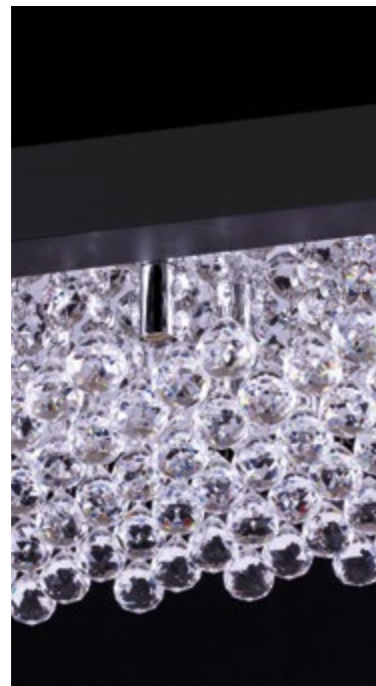

PLAFON
Annecy

3664-9

Cor: preto / cromado / translúcido
Material: metal / cristal
Medidas: L 50cm X C 50cm X A 11cm
Soquete: 9x e14 máx. 40W