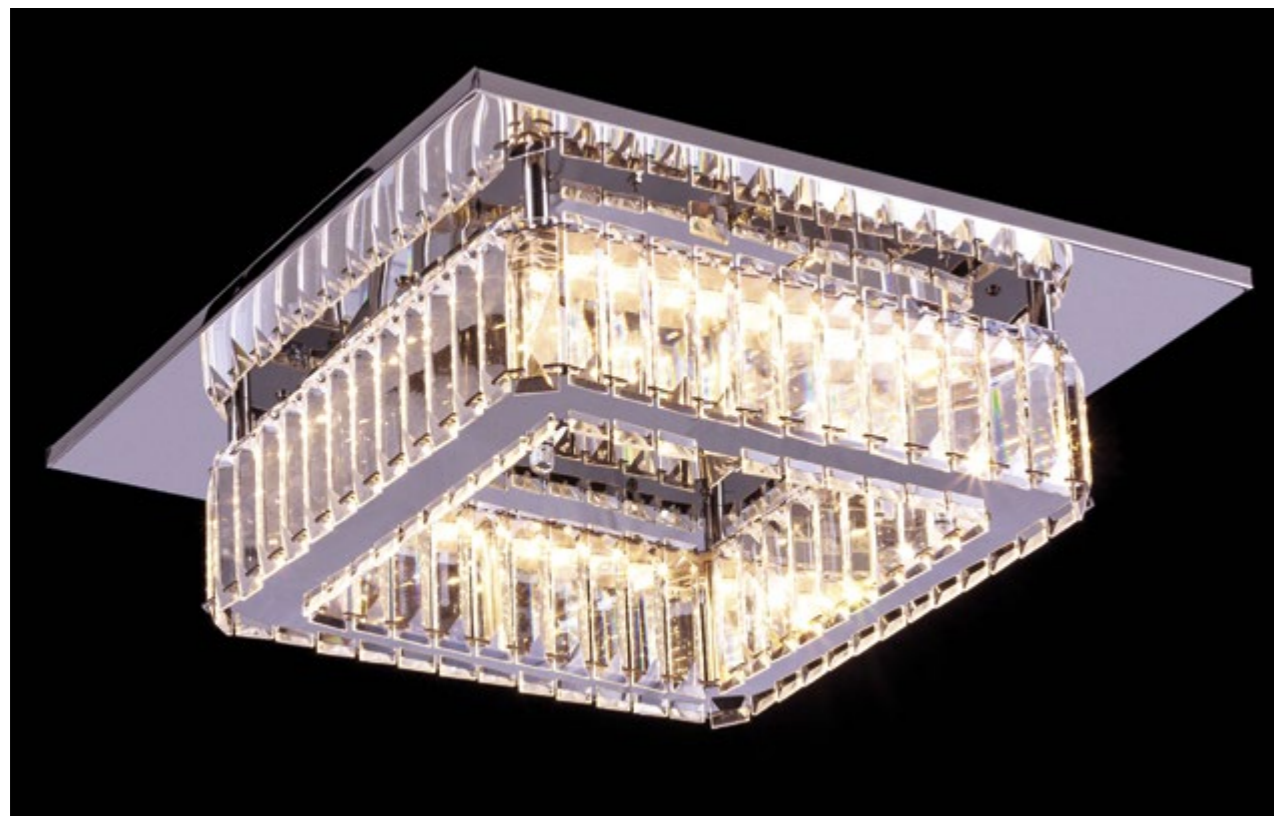

4501

Cor: cromado / translúcido
Material: metal / cristal
Medidas: L 45cm X C 45cm X A 13cm
Potência: LED 24W 3000K
Voltagem: bivolt

4502

Cor: cromado / translúcido
Material: metal / cristal
Medidas: L 45cm X C 45cm X A 8cm
Comprimento cabo: 100cm
Potência: LED 32W 3000K
Voltagem: bivolt