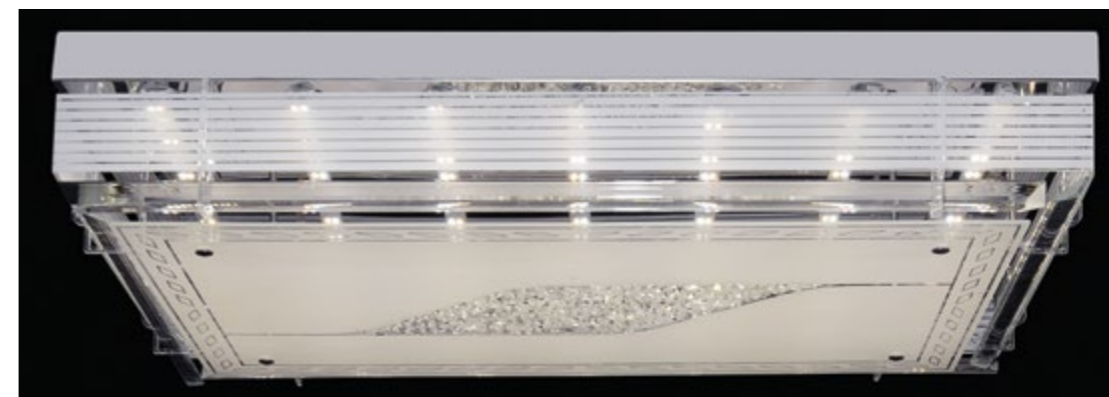

PLAFON

Monlet

Cor: cromado / vidro leitoso
Material: metal / cristal / vidro
Voltagem: bivolt
3 cenários

8104

Medidas: L 60cm X C 80cm X A 12cm
Potência: LED 3000K / 4000K / 6500K
Com controle remoto

8103

Medidas: L 44cm X C 64cm X A 12cm
Potência: LED 3000K / 4000K / 6500K
Sem controle remoto