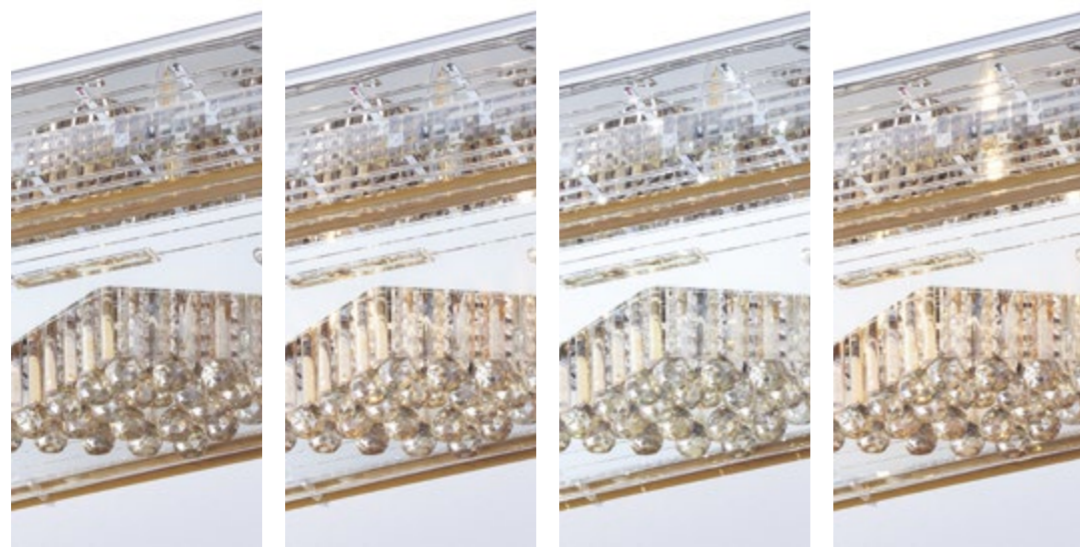

PLAFON

Cincinnati

7801-950*750

Cor: translucido / âmbar
Material: metal / cristal / vidro
Medidas: L 75cm X C 95cm X A 28cm
Soquete: 12x e27 máx. 40W
LED 5000K na base
Voltagem: bivolt
4 cenários
Com controle remoto

7801-600*600

Cor: translucido / âmbar
Material: metal / cristal / vidro
Medidas: L 60cm X C 60cm X A 28cm
Soquete: 9x e27 máx. 40W
LED 5000K na base
Voltagem: bivolt
4 cenários
Com controle remoto