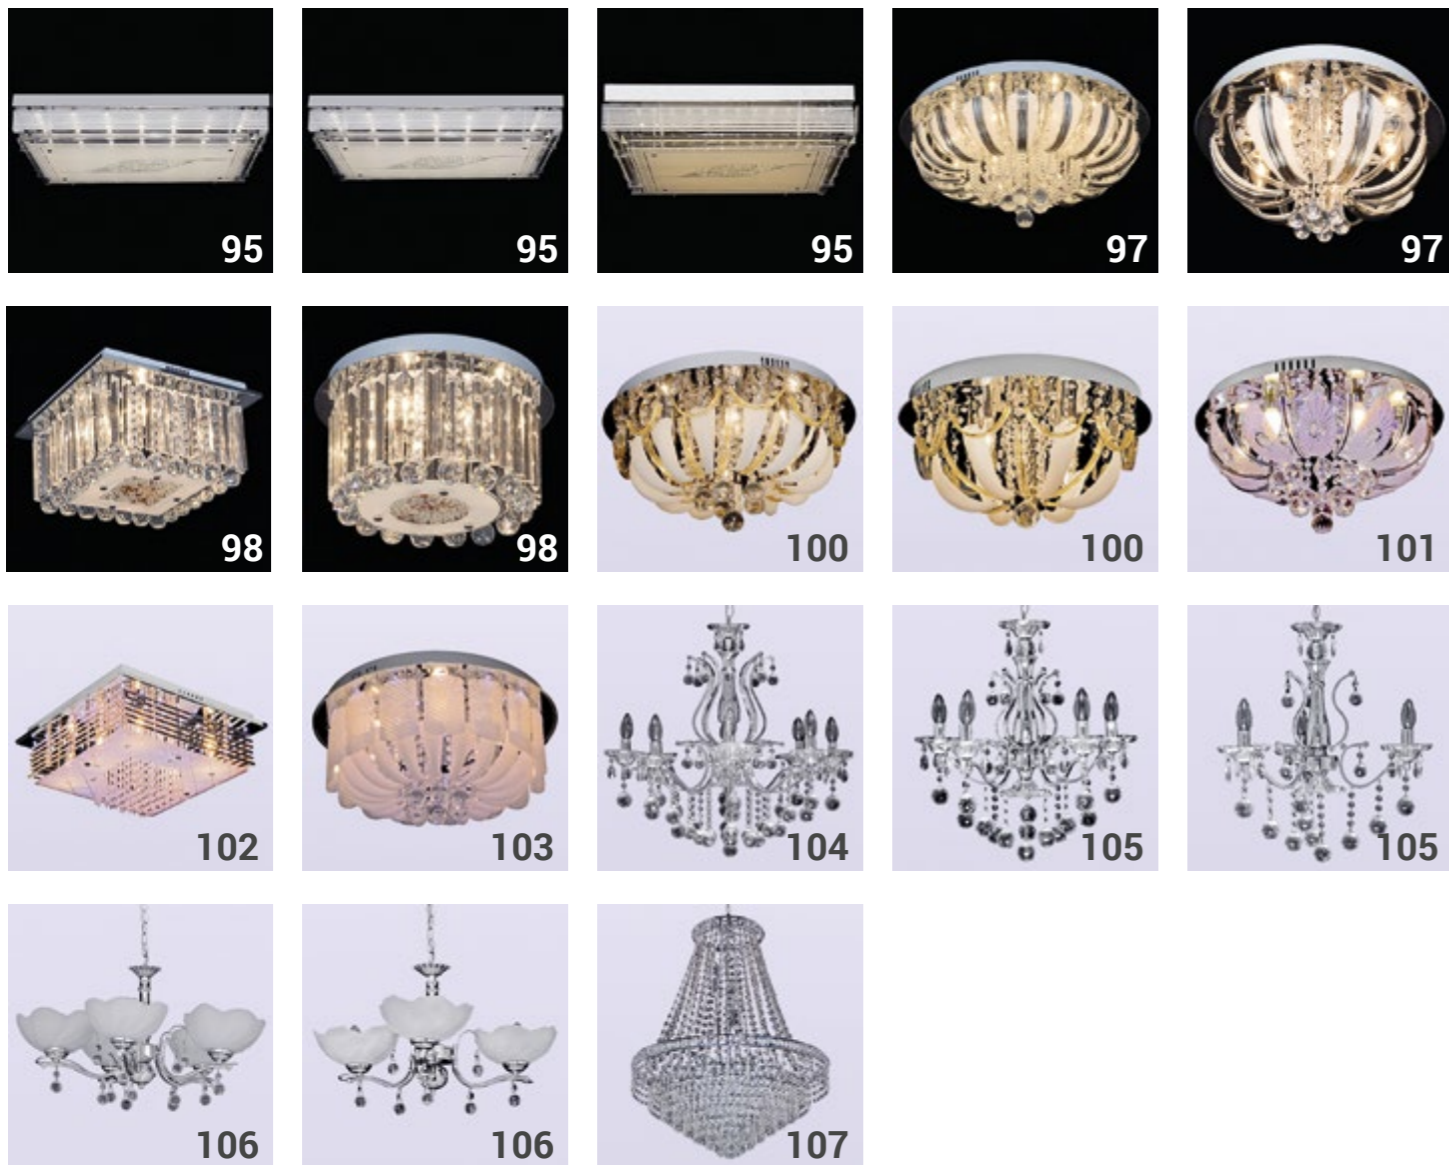

ÍNDICE

LINHA

Valence

7501-18

Cor: creme / dourado

Material: metal / cristal

Medidas: Ø 100cm X A 75cm

Corrente: 50cm