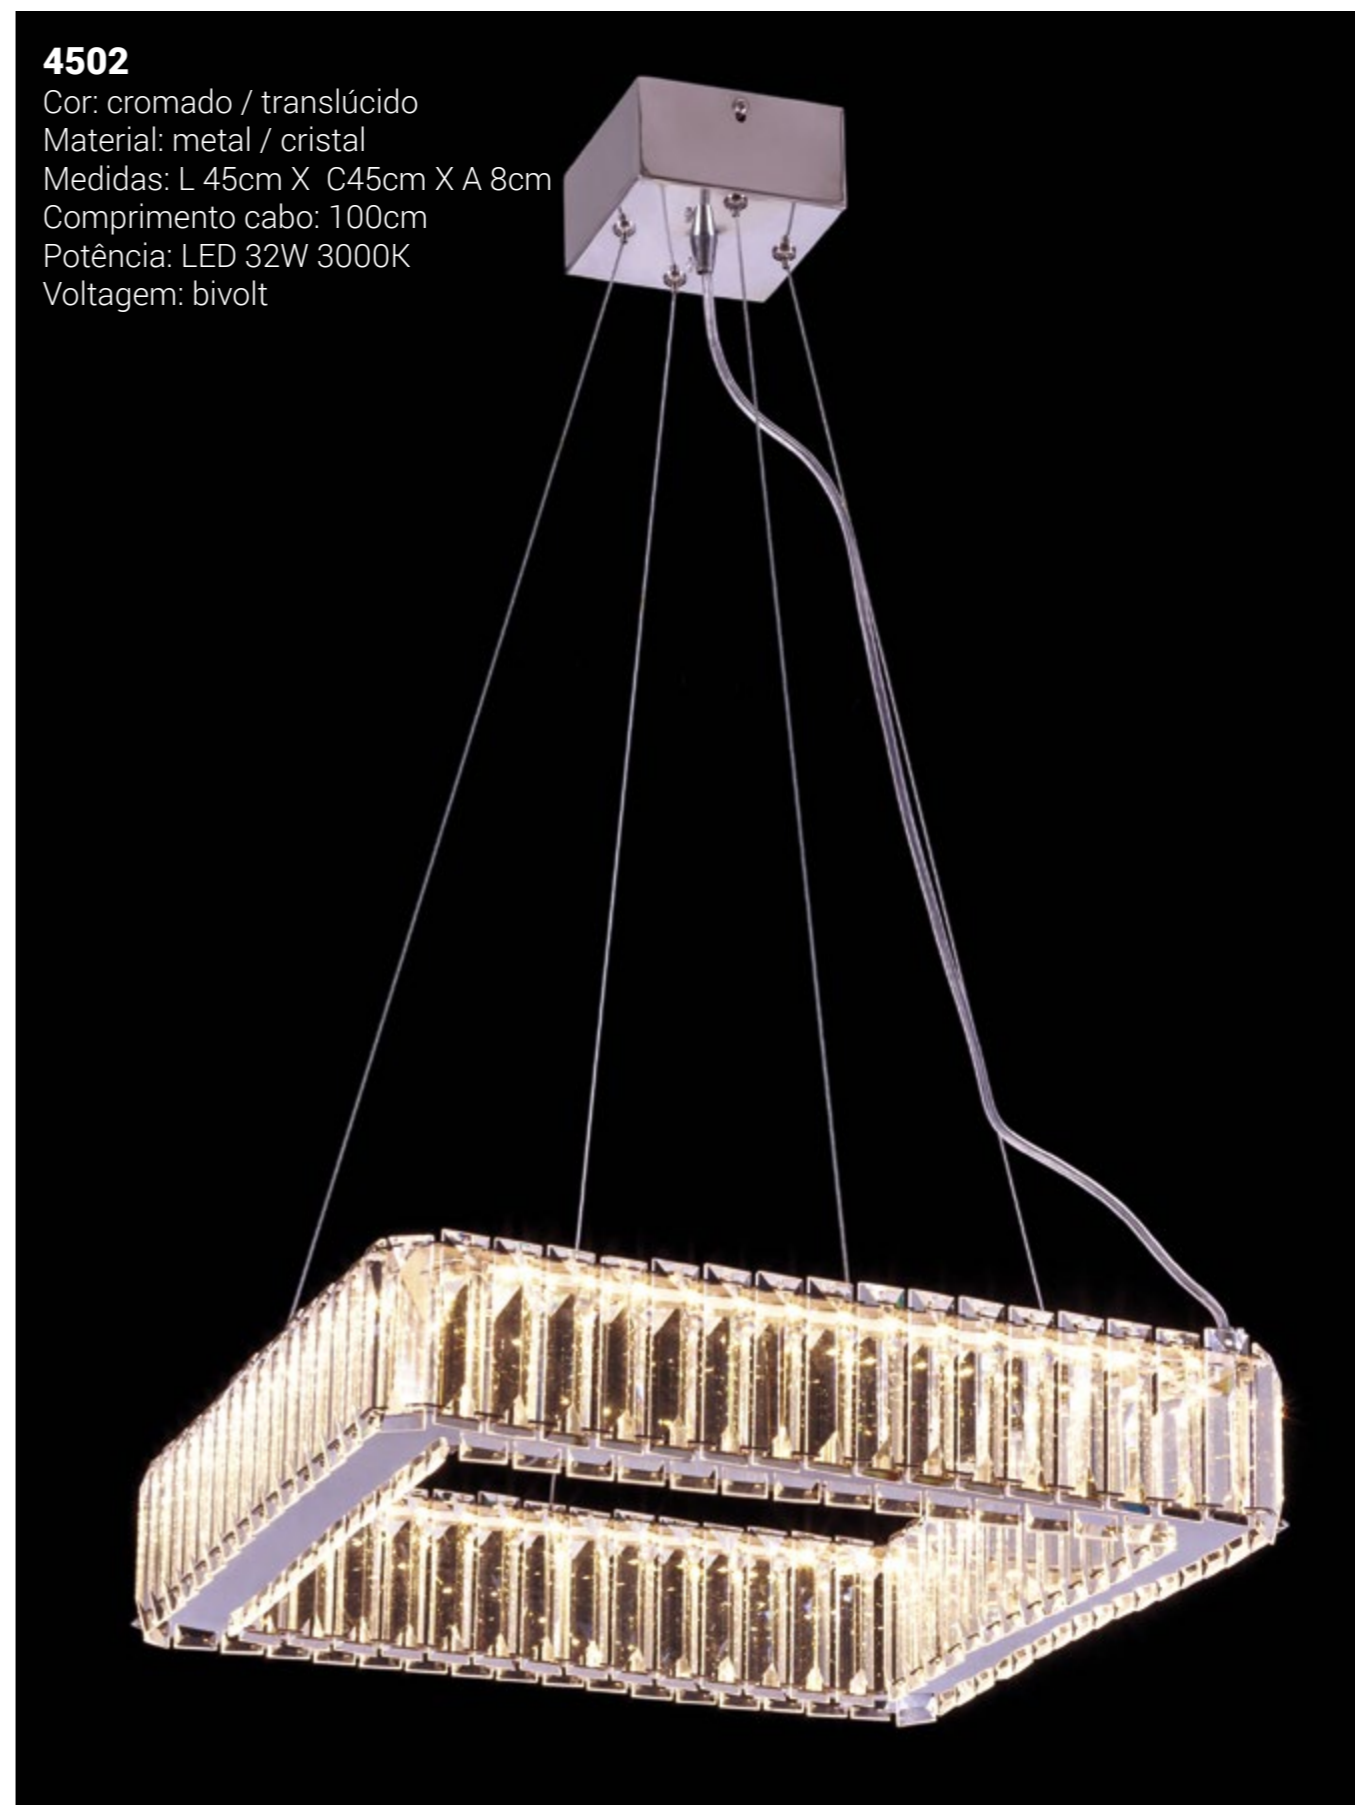

7401-12

Cor: creme / dourado
Material: metal / cristal
Medidas: Ø 85cm X A 75cm
Corrente: 40cm
Soquete: 12x e14 máx. 40W

7401-8

Cor: creme / dourado
Material: metal / cristal
Medidas: Ø 70cm X A 65cm
Corrente: 40cm
Soquete: 8x e14 máx. 40W

4504

Cor: cromado / translúcido
Material: metal / cristal
Medidas: Ø 45cm X A 8cm
Comprimento cabo: 100cm
Potência: LED 32W 3000K
Voltagem: bivolt

4501

Cor: cromado / translúcido
Material: metal / cristal
Medidas: L 45cm X C 45cm X A 13cm
Potência: LED 24W 3000K
Voltagem: bivolt

4502

Cor: cromado / translúcido
Material: metal / cristal
Medidas: L 45cm X C 45cm X A 8cm
Comprimento cabo: 100cm
Potência: LED 32W 3000K
Voltagem: bivolt

PENDENTE

Córdoba

4703

Cor: cromado / vidro fosco
Material: metal / cristal / vidro
Medidas: C 80cm X A 10cm
Comprimento Cabo: 100cm
Potência: LED 20W 4000K
Voltagem: bivolt